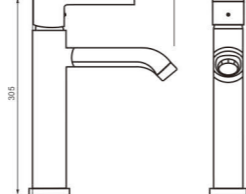

Size
155*45*135 mm

unit: mm

Model
8321

Product Name
Basin Faucet

Body material
SUS

Size
155*40*200 mm

unit: mm

Model
8323